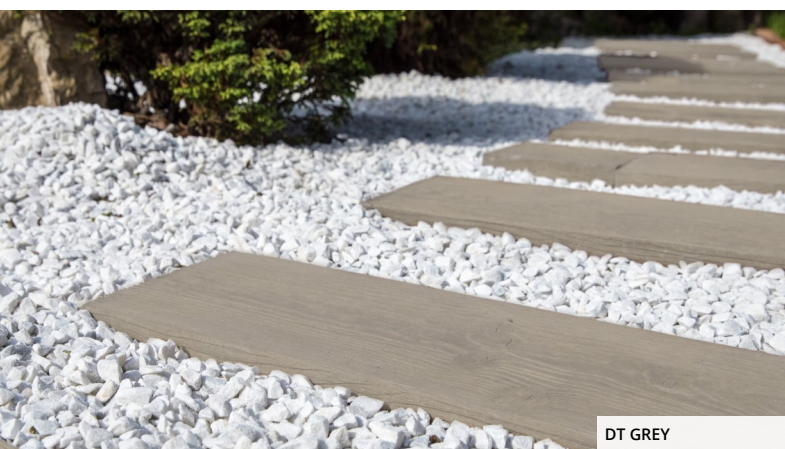

DT

PALETA	DT-1	DT-2	DT-3
Typ balení		volně ložené	
Počet ks na vrstvě palety	4 ks	6 ks	12 ks
Počet vrstev na paletě		10 vrstev	
Počet ks na paletě	40 ks	60 ks	120 ks
Počet m² na paletě		4,68 m²	
Výška palety		0,52 m	
Hmotnost palety		397 kg	

DT GREY